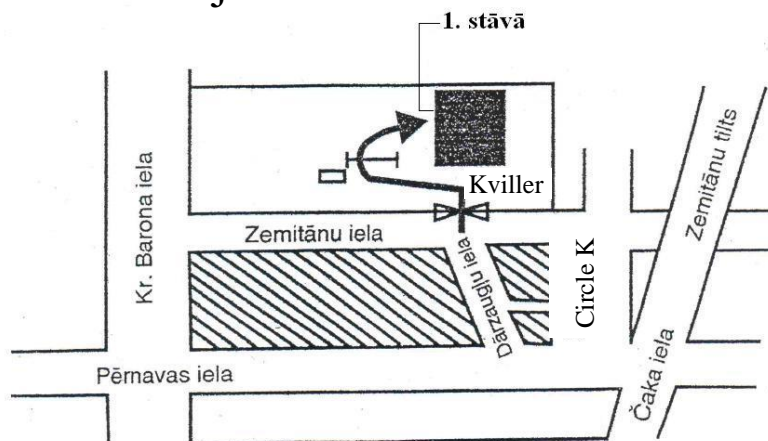

SIA „ALLA BREVE” šuvēju darba laiks skolā **augustā:**

no pirmdienas līdz ceturtdienai

Piektdienās būsīm pieejami Kr.Barona ielā 136a, Rīgā

no plkst. 8.00 – 17.00

Datums	Darba laiks skolā
06.08.18. – 09.08.18.	16.00 – 18.00
13.08.18. – 16.08.18.	16.00 – 18.00
20.08.18. – 22.08.18.	16.00 – 19.00
23.08. Skolā nebūsīm! Pasūtījumus veikt un saņemt varēs pie mums ofisā!	
27.08.18. – 30.08.18.	16.00 – 19.00

Pasūtījumus jebkurā citā laikā pieņemam arī mūsu ofisā:
Rīgā, Kr. Barona ielā 136a.

Strādājam katru darba dienu no 8.00 līdz 17.00.

Ar cieņu,
Svetlana Mikalauska, mob. 28858058
Aleksandrs Mikalauskis, mob. 29695924